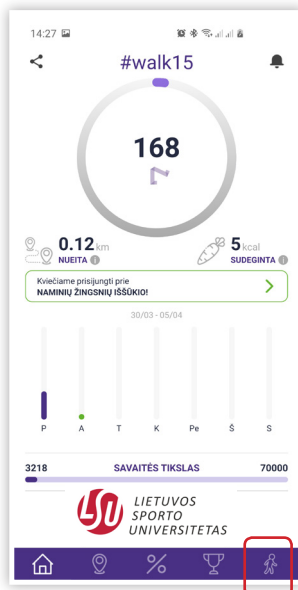

INSTRUKCIJA

#walk15

Kaip susikurti privatų iššūkį savo klasei?

Parsisiųskite **#walk15** mobiliąją programėlę ir eikite 5 žingsnius!

1. Spauskite

2. Spauskite „Sukurti iššūkį“

3. Užpildykite informaciją apie jūsų iššūkį

4. Spauskite „Apmokėti“ ir dalinkitės iššūkio prisijungimo kodu su mokiniais!

5. Dalinkitės sugeneruotu QR ir prisijungimo kodu!

Jei viską atlikote, sveikiname! Jūs užsiregistravote ir galite pradėti rinkti žingsnius.
Smaugus iššūkio!