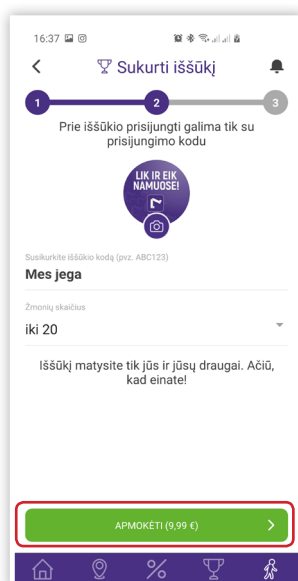

INSTRUKCIJA

#walk15

Kaip susikurti privatų iššūkį savo klasei?

Parsisiųskite **#walk15** mobiliąją programėlę ir eikite 5 žingsnius!

1. Spauskite

2. Spauskite „Sukurti iššūkį“

3. Užpildykite informaciją apie jūsų iššūkį

4. Spauskite „Apmokėti“ ir dalinkitės iššūkio prisijungimo kodu su mokiniais!

5. Dalinkitės sugeneruotu QR ir prisijungimo kodu!

Jei viską atlikote, sveikiname! Jūs užsiregistravote ir galite pradėti rinkti žingsnius.
Smaugus iššūkio!