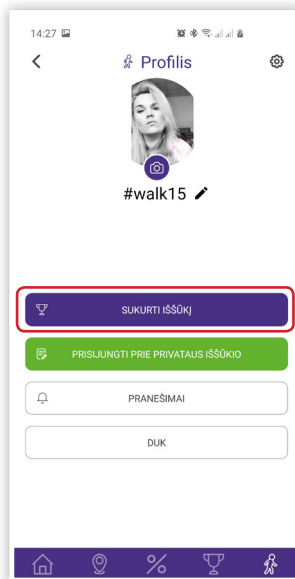

INSTRUKCIJA

#walk15

Kaip susikurti privatų iššūkį savo klasei?

Parsisiųskite **#walk15** mobiliąją programėlę ir eikite 5 žingsnius!

1. Spauskite

2. Spauskite „Sukurti iššūkį“

3. Užpildykite informaciją apie jūsų iššūkį

4. Spauskite „Apmokėti“ ir dalinkitės iššūkio prisijungimo kodu su mokiniais!

5. Dalinkitės sugeneruotu QR ir prisijungimo kodu!

Jei viską atlikote, sveikiname! Jūs užsiregistravote ir galite pradėti rinkti žingsnius.
Smaugus iššūkio!