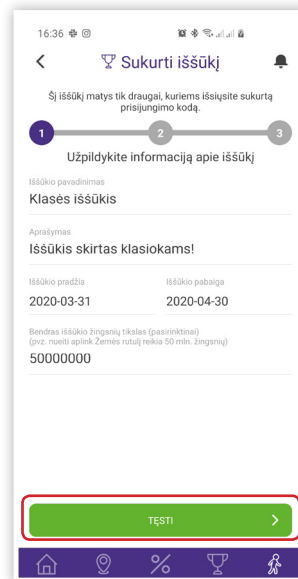

INSTRUKCIJA

#walk15

Kaip susikurti privatų iššūkį savo klasei?

Parsisiųskite **#walk15** mobiliąją programėlę ir eikite 5 žingsnius!

1. Spauskite

2. Spauskite „Sukurti iššūkį“

3. Užpildykite informaciją apie jūsų iššūkį

4. Spauskite „Apmokėti“ ir dalinkitės iššūkio prisijungimo kodu su mokiniais!

5. Dalinkitės sugeneruotu QR ir prisijungimo kodu!

Jei viską atlikote, sveikiname! Jūs užsiregistravote ir galite pradėti rinkti žingsnius.
Smaugus iššūkio!